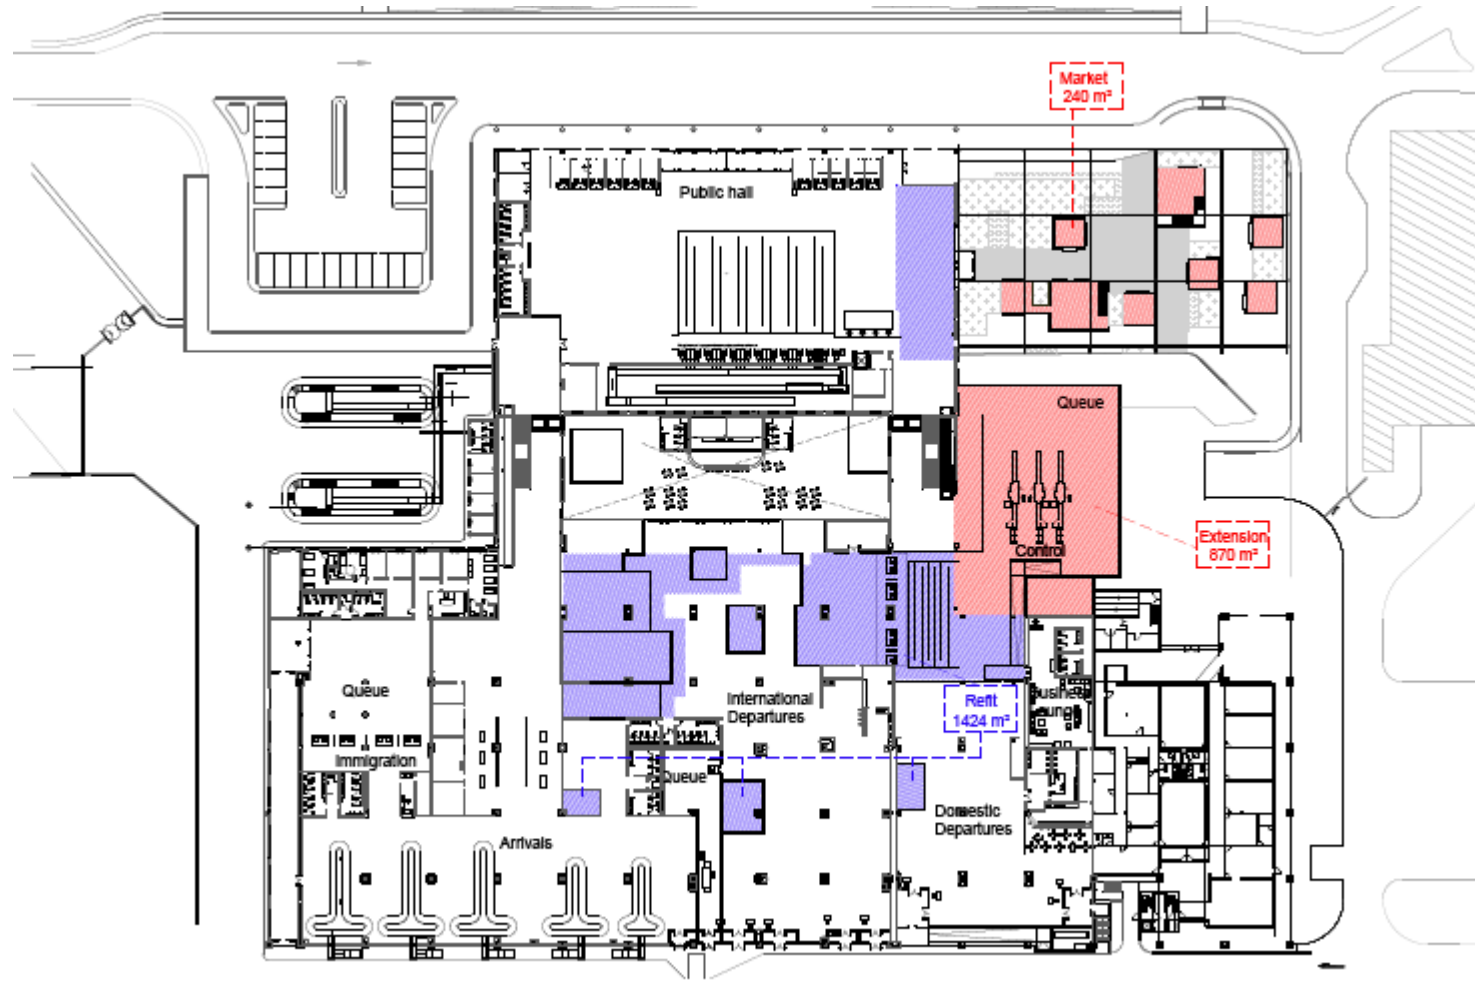

RAI – Aeroporto Internacional Nelson Mandela

FASE 1B -Terminal

- Extensão e renovação do terminal de passageiros