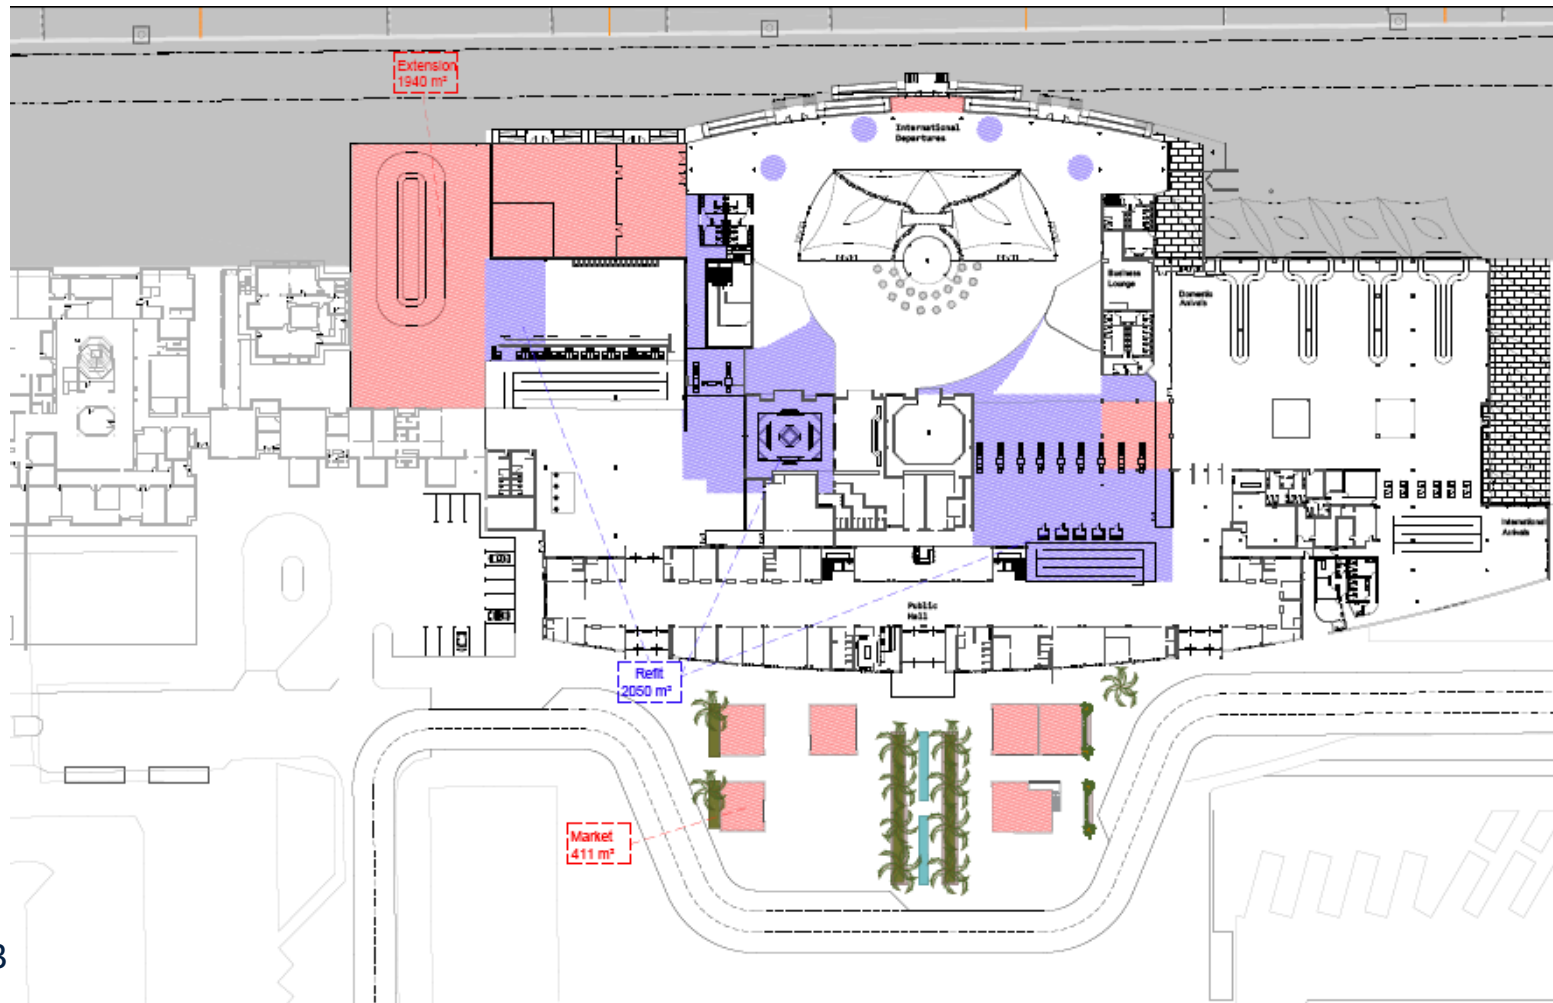

CABO VERDE
AIRPORTS

POWERED BY **VINCI** AIRPORTS

SID – Aeroporto Internacional Amílcar Cabral

FASE 1B

SID – Aeroporto Internacional Amílcar Cabral

FASE 1B - Terminal

- Extensão e renovação do terminal de passageiros
- Novo edifício de escritórios e Reassentamento do curbside e nova área comercial exterior