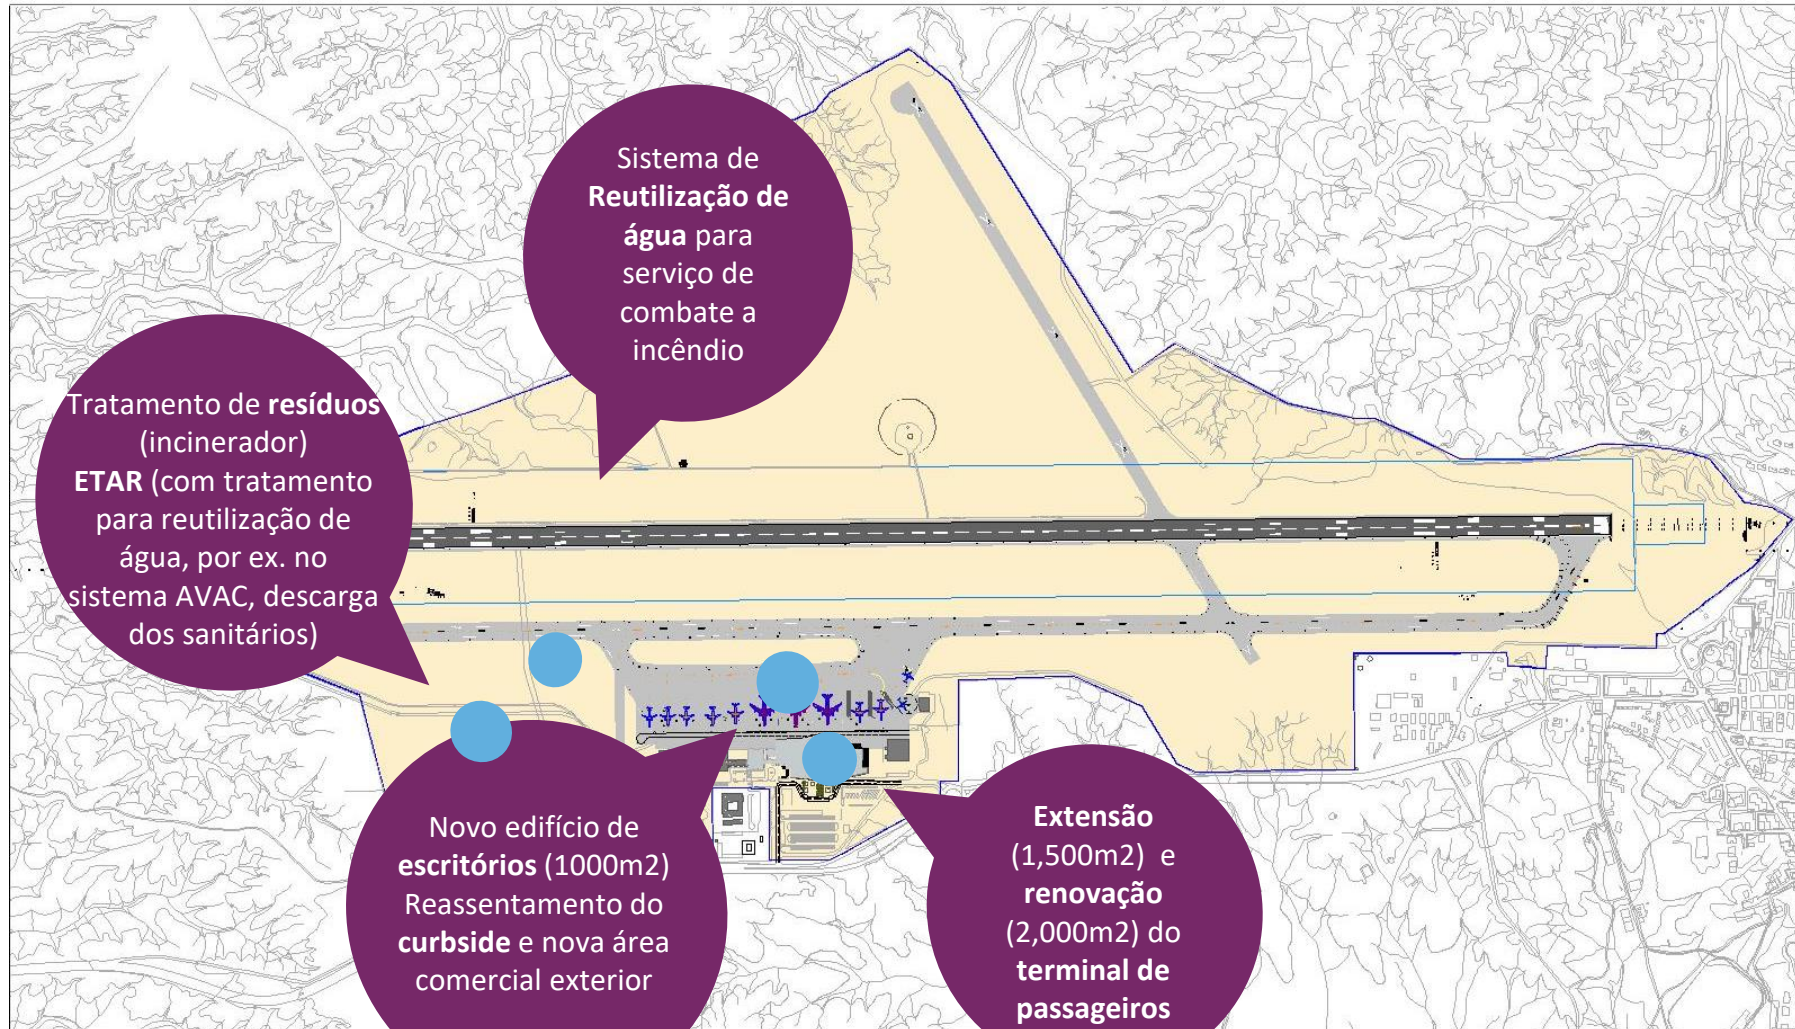

MASTERPLAN

FASE 1B

**CABO VERDE
AIRPORTS**

POWERED BY **VINCI** 
AIRPORTS

01

SID

AEROPORTO INTERNACIONAL
AMÍLCAR CABRAL

ILHA DO SAL

CABO VERDE
AIRPORTS

POWERED BY **VINCI** AIRPORTS

SID – Aeroporto Internacional Amílcar Cabral

FASE 1B

SID – Aeroporto Internacional Amílcar Cabral

FASE 1B - Terminal

- Extensão e renovação do terminal de passageiros
- Novo edifício de escritórios e Reassentamento do curbside e nova área comercial exterior