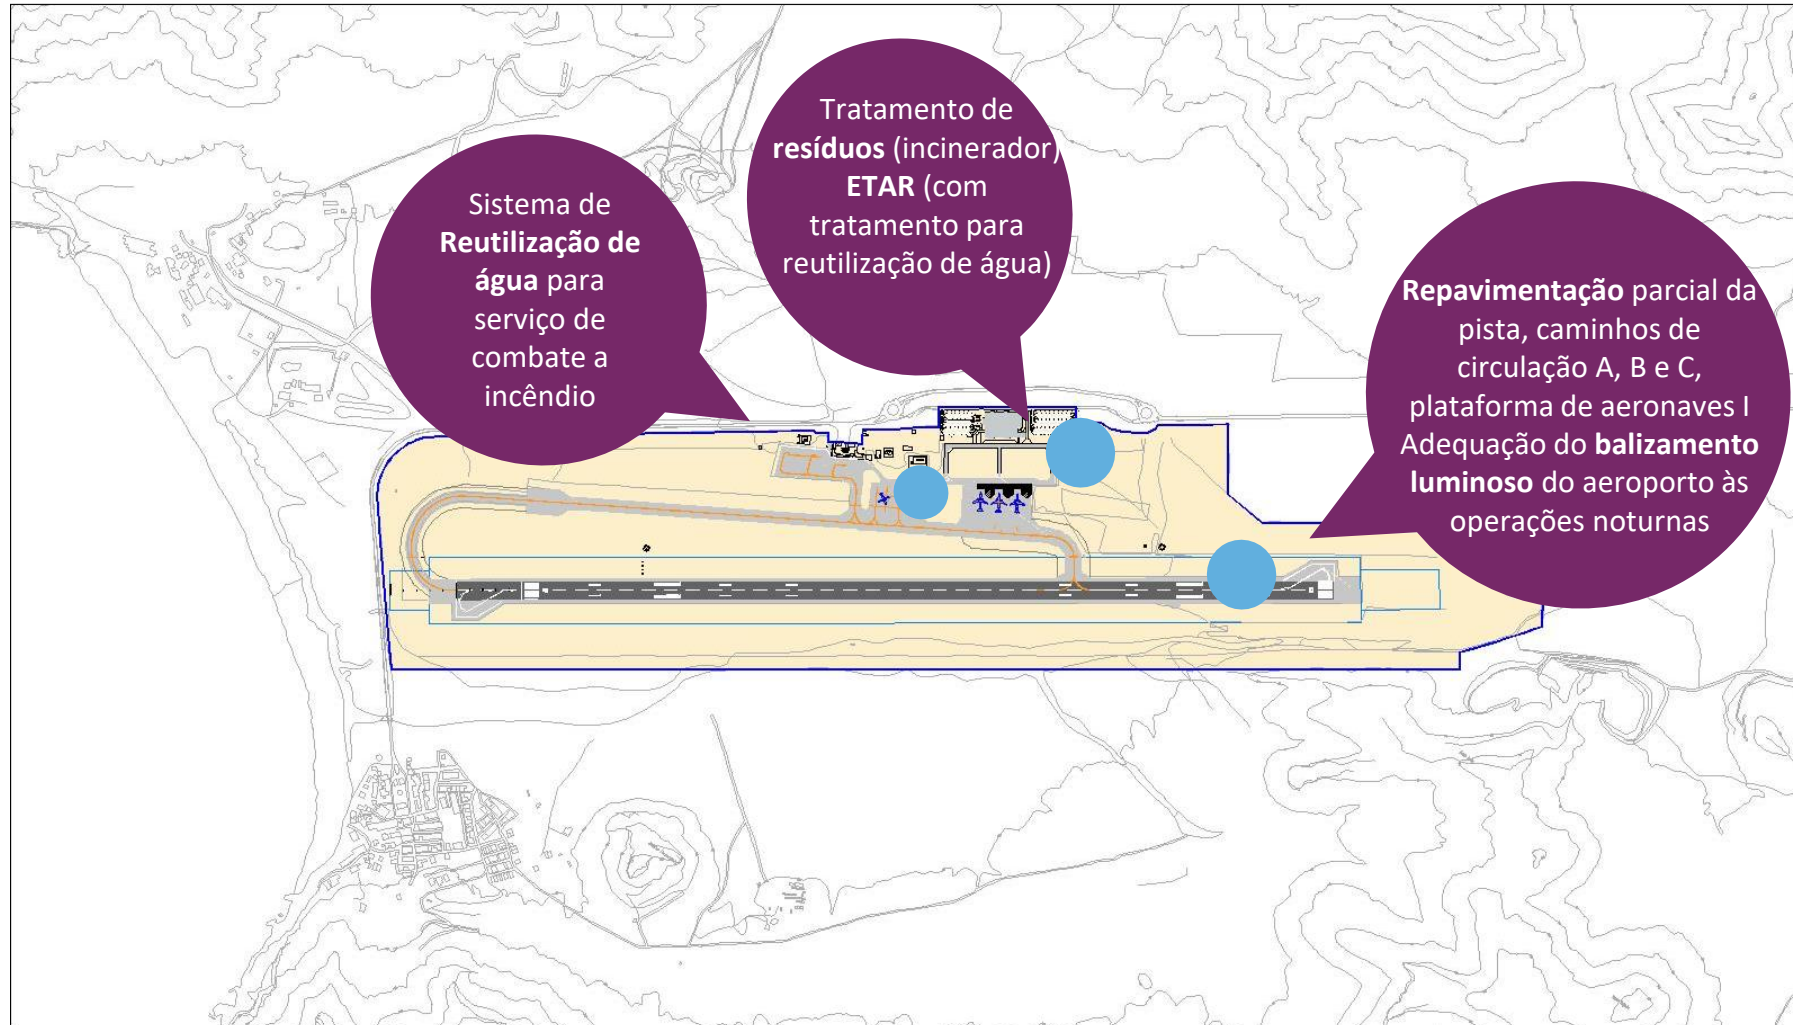

FASE 1B

- Terminal de carga

BVC – Aeroporto Internacional Aristides Pereira

FASE 1B -Terminal

- Reorganização do terminal de passageiros

04

VXE

AEROPORTO INTERNACIONAL
CESÁRIA ÉVORA

ILHA DE SÃO VICENTE

CABO VERDE
AIRPORTS

POWERED BY **VINCI** AIRPORTS 

VXE – Aeroporto Internacional Cesária Évora

FASE 1B

05

SFL

AERÓDROMO DE SÃO FILIPE