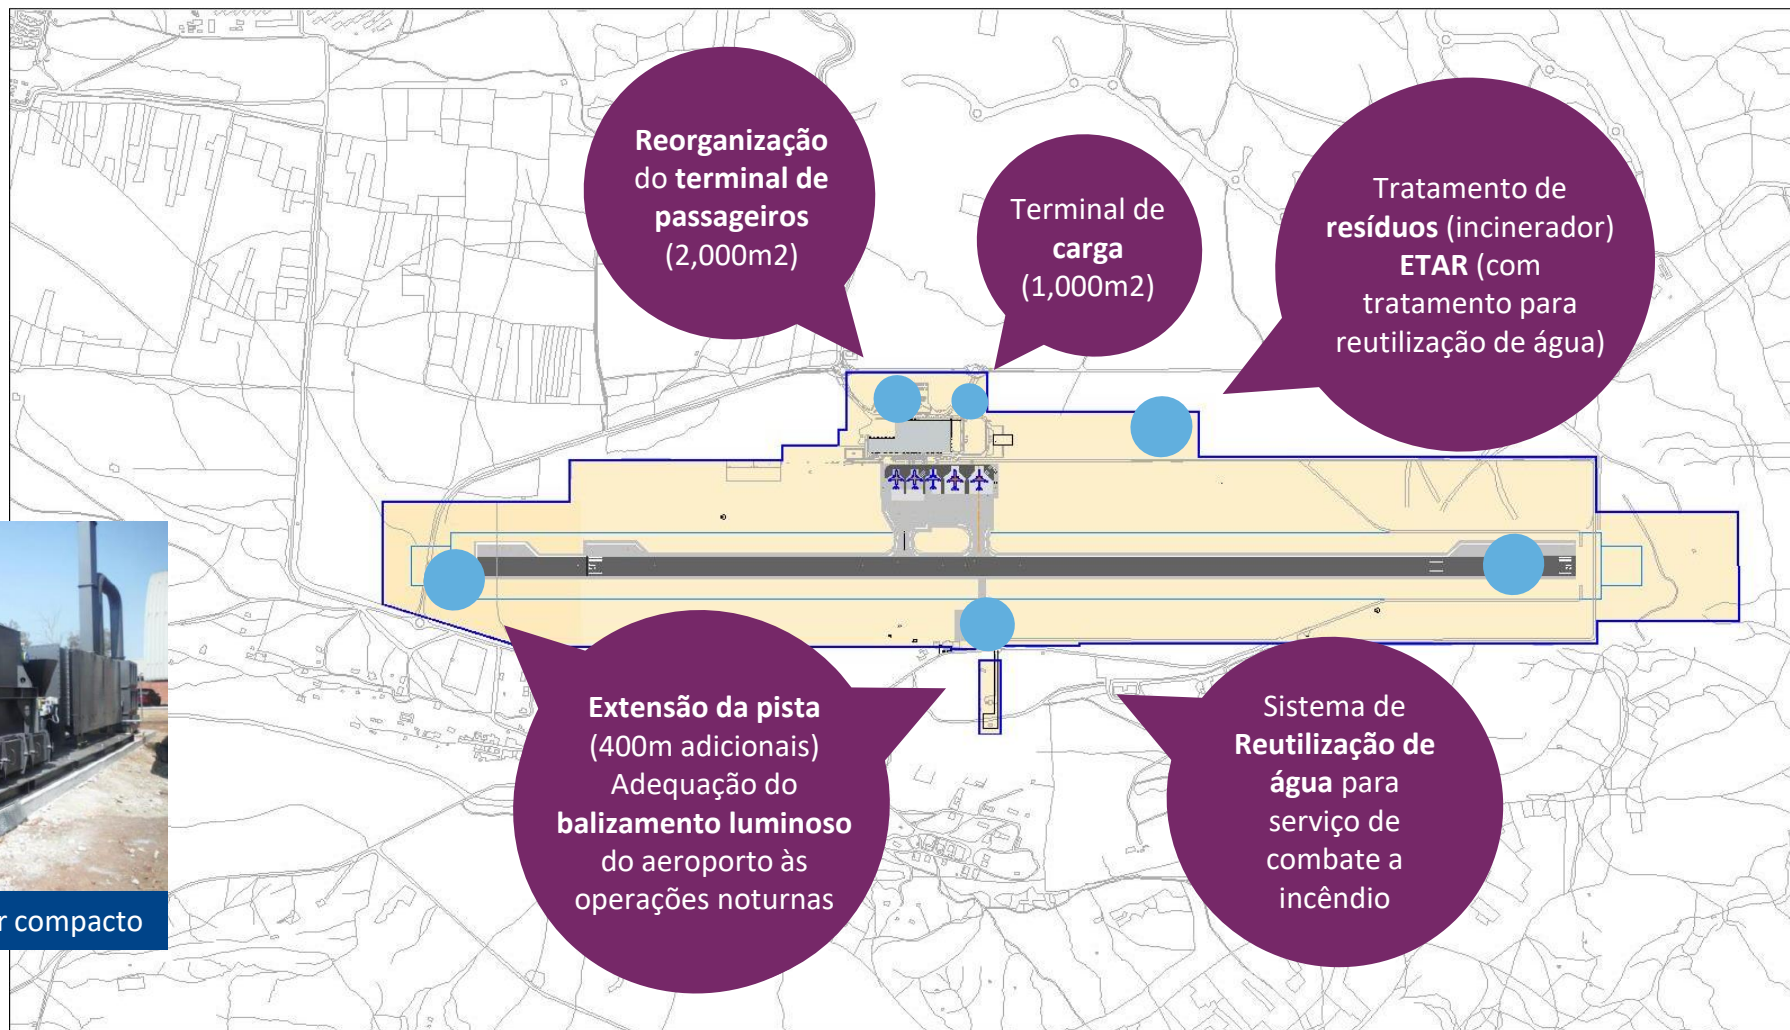

BVC – Aeroporto Internacional Aristides Pereira

FASE 1B

Exemplo de incinerador compacto