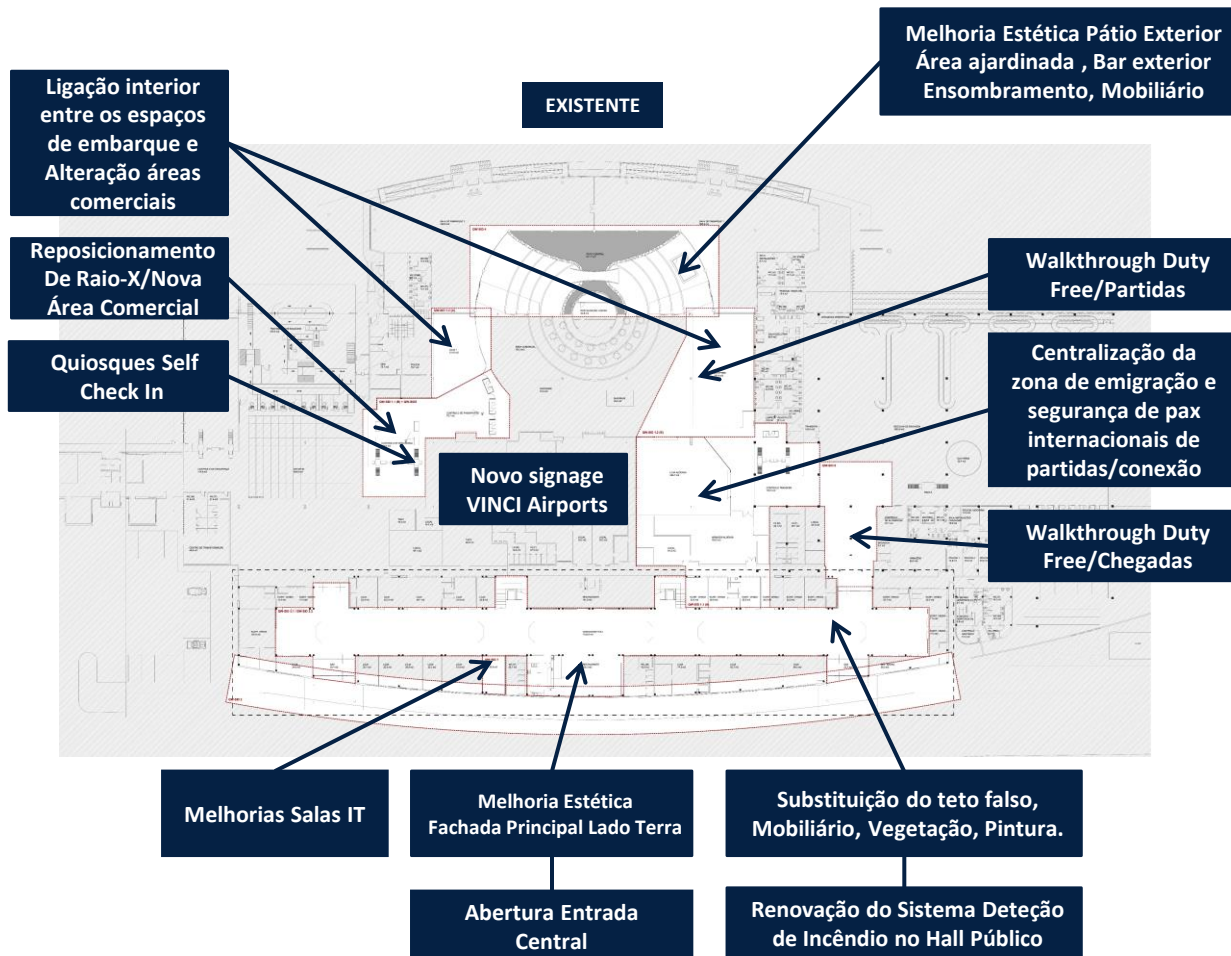

ILHA DO SAL

CABO VERDE
AIRPORTS

POWERED BY **VINCI** AIRPORTS

SID – Aeroporto Internacional Amílcar Cabral

Principais Trabalhos – Quick Wins - Fluxos

SID – Aeroporto Internacional Amílcar Cabral

Principais Trabalhos – Quick Wins

- A demolir
- A construir
- A relocar

SID – Aeroporto Internacional Amílcar Cabral

Principais Trabalhos – Quick Wins - Trabalhos

SID – Aeroporto Internacional Amílcar Cabral

Principais Trabalhos – Quick Wins

QW-SID

SID – Aeroporto Internacional Amílcar Cabral

Principais Trabalhos – Quick Wins – QW-SID 2

EXISTENTE

PROPOSTA

SID – Aeroporto Internacional Amílcar Cabral

Principais Trabalhos – Quick Wins – QW-SID 2

QW-SID

- A demolir
- A construir
- A relocar

RAI – Aeroporto Internacional Nelson Mandela

Principais Trabalhos – Quick Wins - Trabalhos

RAI – Aeroporto Internacional Nelson Mandela

Principais Trabalhos – Quick Wins – QW-SID 1A e QW-SID2